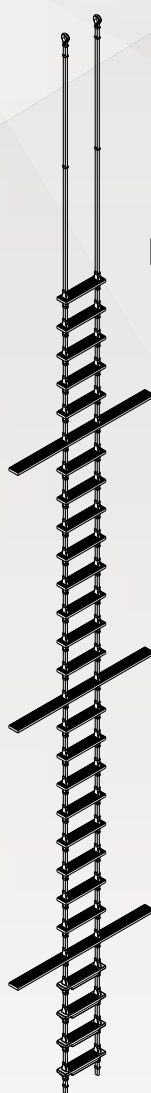

LALIZAS Biscagliina imbarco LEL, omologata SOLAS/MED/USCG

Biscagliina per svolgere in sicurezza
le operazioni di imbarco e sbarco
dell'equipaggio.

USCG

BUREAU
VERITAS

Fabbricata in > Pireo, Grecia
> Houston, USA
> Algeciras, Spagna

- ✓ Realizzata in corda Manila resistente alla muffa e gradini in legno duro
- ✓ Disponibile in lunghezze variabili da 3 a 30 metri (da 10 fino a 91 gradini)
- ✓ Disponibili i gradini di ricambio
- ✓ Corda di fissaggio aggiuntiva disponibile su richiesta

LALIZAS Biscagliina per pilota LPL, omologata SOLAS/MED/USCG

Biscagliina per svolgere in sicurezza
le operazioni di imbarco e sbarco del
pilota e dell'equipaggio

USCG

BUREAU
VERITAS

Fabbricata in > Pireo, Grecia
> Houston, USA
> Algeciras, Spagna

- ✓ Realizzata in corda Manila resistente alla muffa e gradini in legno duro & 4 gradini in gomma
- ✓ Disponibile in lunghezze variabili da 3 a 20 metri (da 10 fino a 61 gradini)
- ✓ Disponibili i gradini di ricambio & gradini anti-torsione
- ✓ Corda di fissaggio aggiuntiva disponibile su richiesta